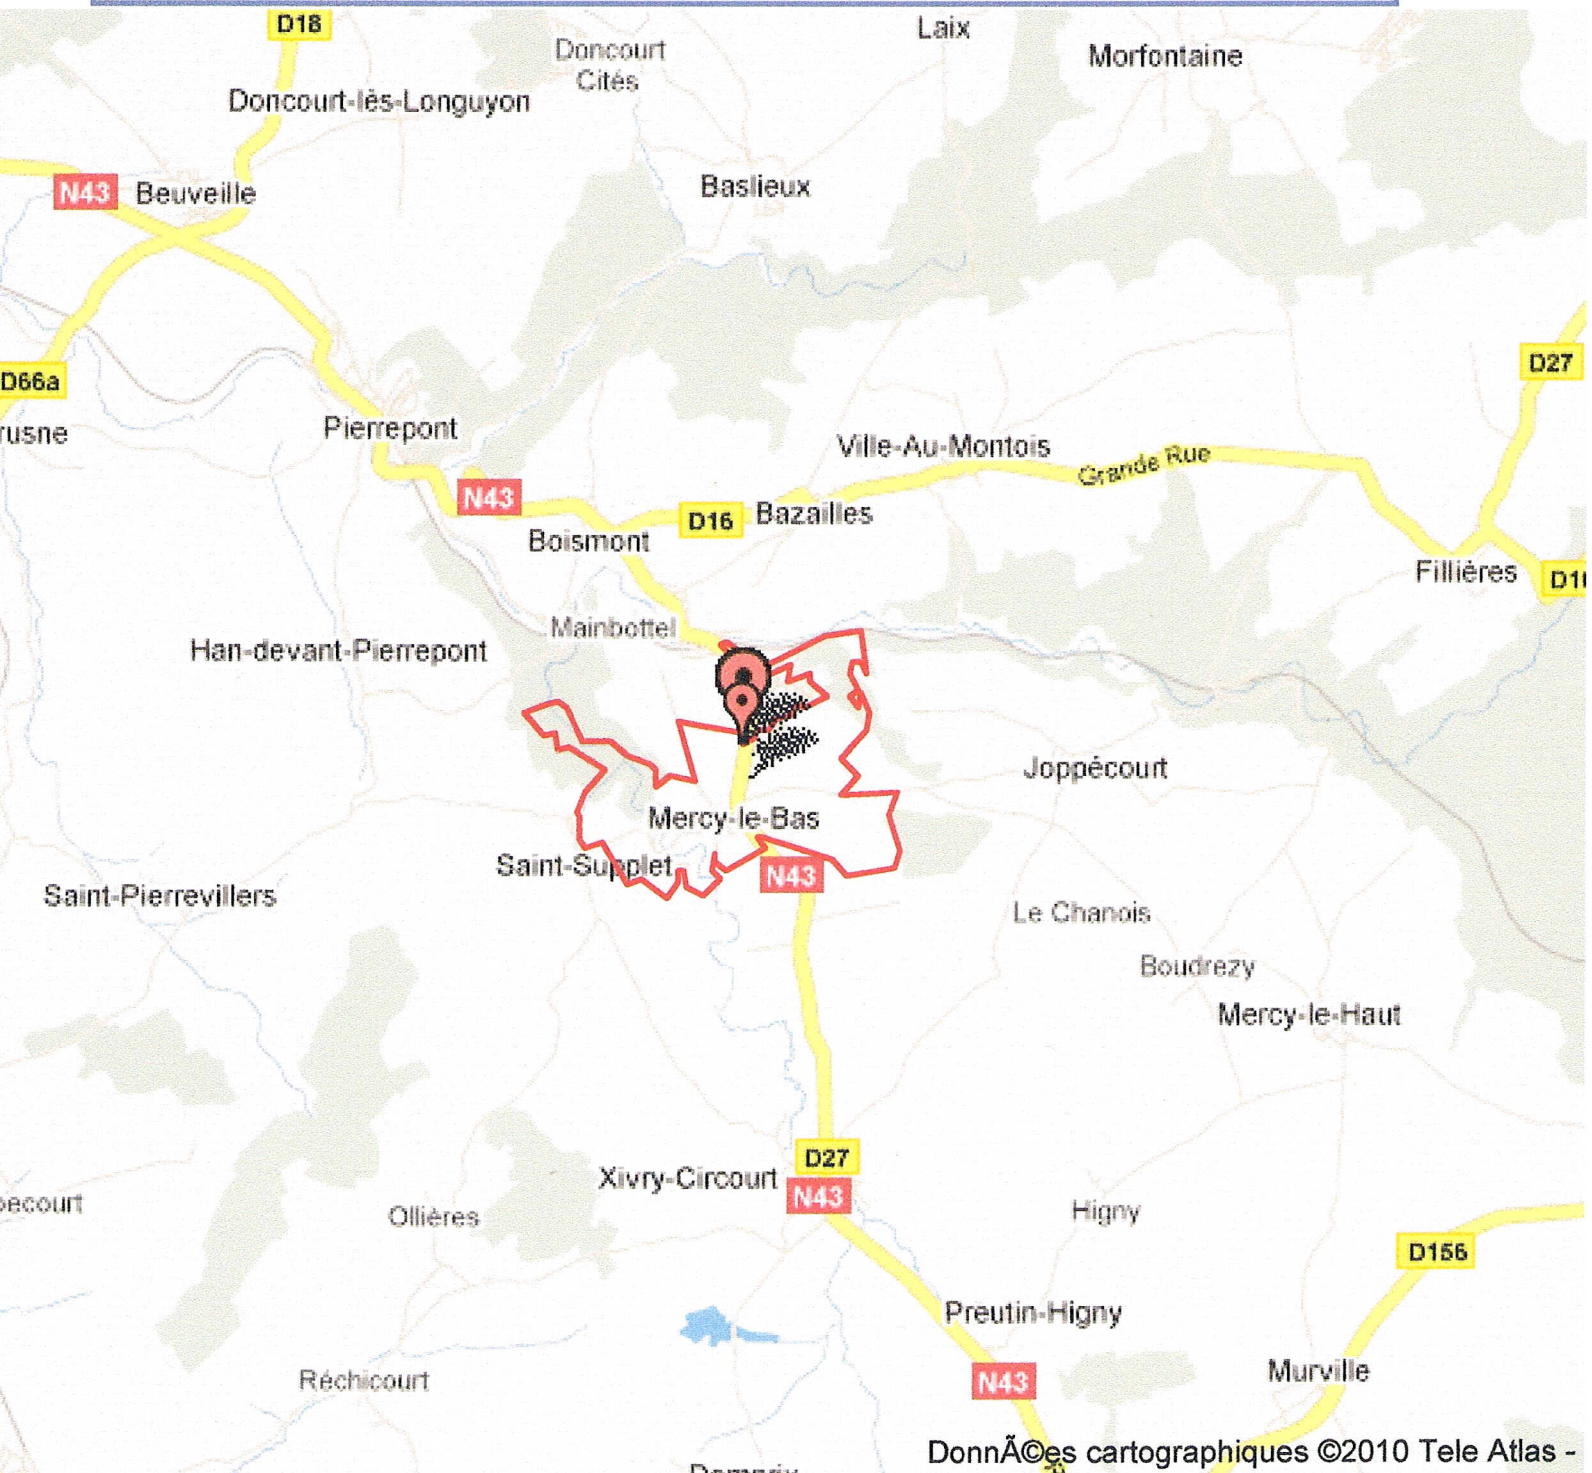

Dimanche 02 Mai 2008 Mercy Le Bas VTT 17 Km

Données cartographiques ©2010 Tele Atlas -

Distance totale du parcours :

16790.1 m - 18368.3 yd soit : 16.79 km - 10.43 miles

Profil topographique du parcours :