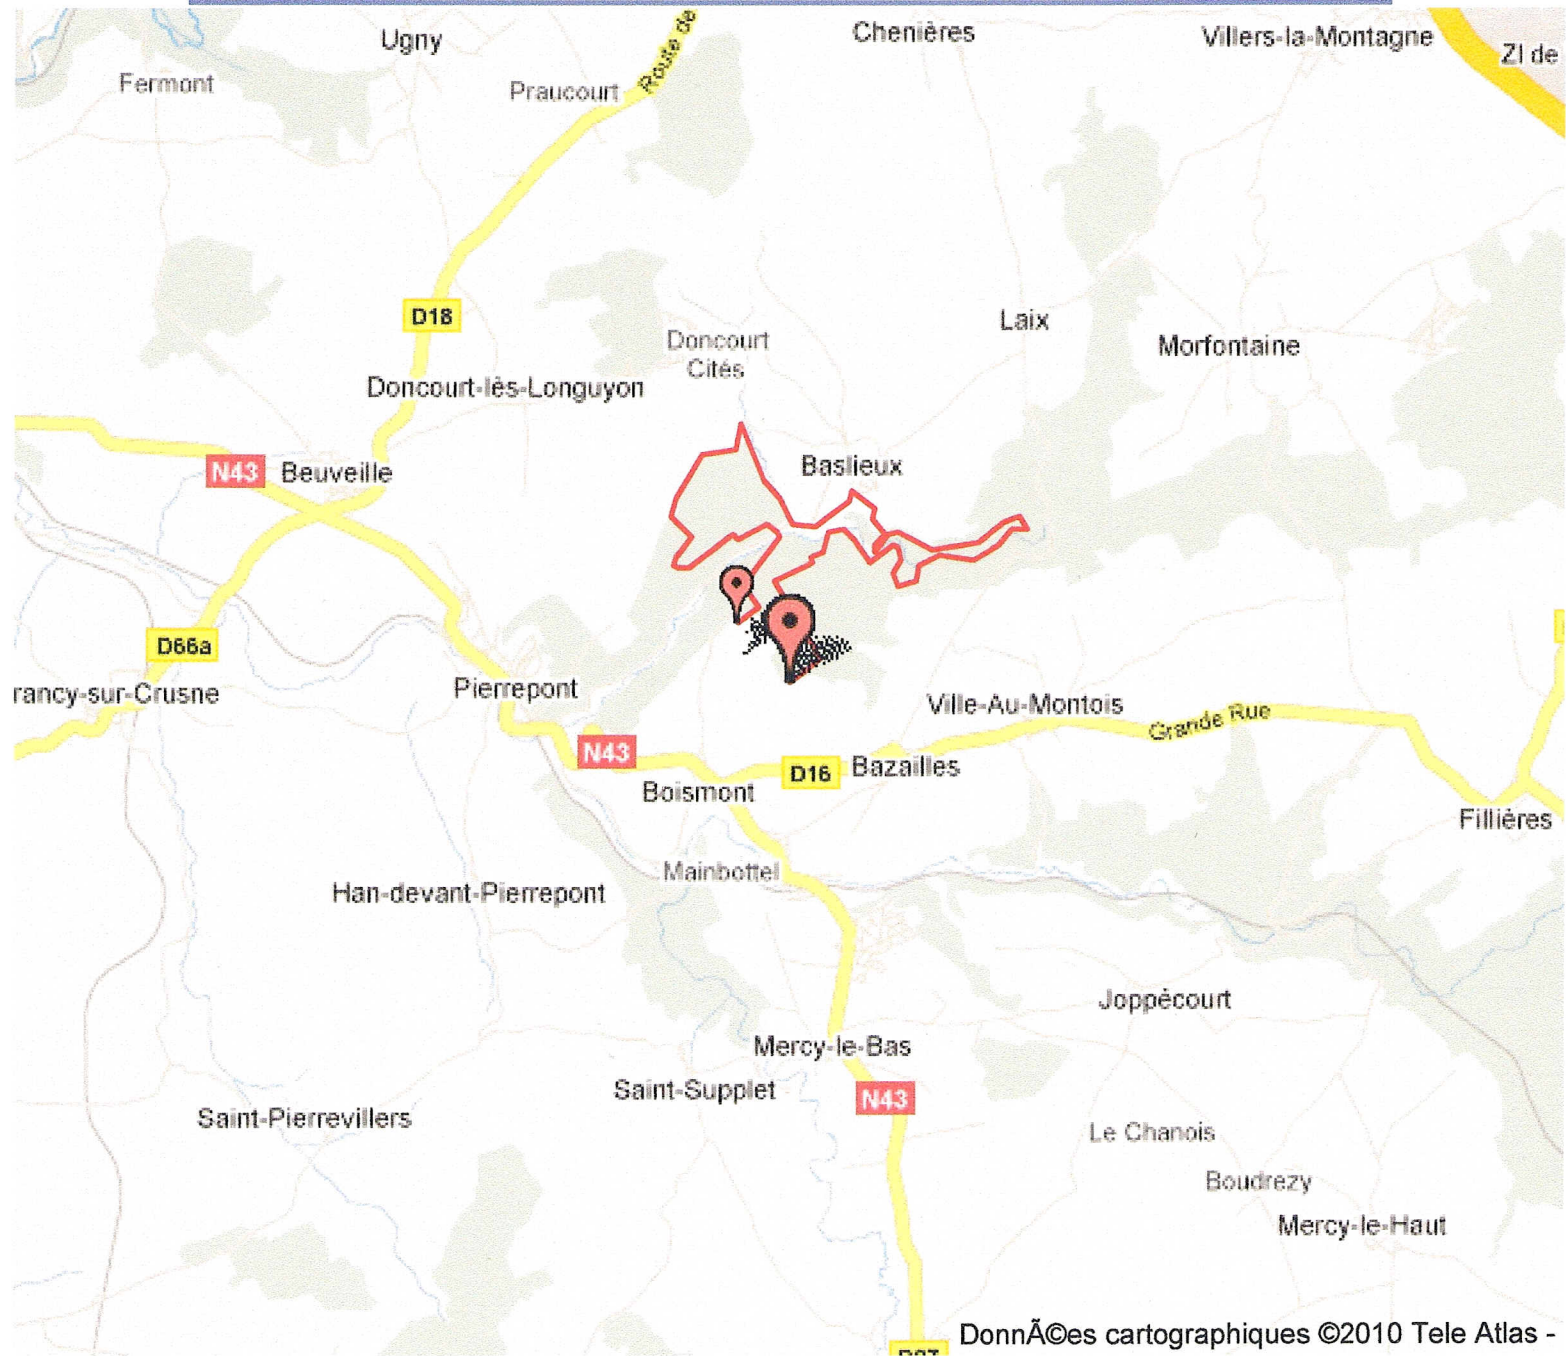

ce parcours est l'extension du mercy vtt 35

Distance totale du parcours :
13574.2 m - 14850.1 yd soit : 13.57 km - 8.43 miles

Profil topographique du parcours :